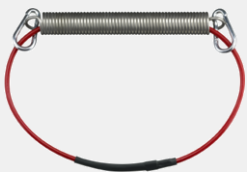

Cod. materiale
1169219
1169221
1178917

Interruttori di emergenza a fune ZS 80

Accessori

	Segnalatore luminoso Multi-LED bianco	Tipo Segnalatore luminoso Multi-LED WH 24 VDC bianco Segnalatore luminoso Multi-LED WH 115 VAC bianco Segnalatore luminoso Multi-LED WH 230 VAC bianco	Cod. materiale 1169220 1169222 1178916
	Fune	Tipo Fune da 5mm al metro Fune in acciaio inossidabile da 5mm al metro	Cod. materiale 1032984 1033297
	Fune completa	Tipo Fune completa, 5 m Fune completa, 10 m Fune completa, 15 m Fune completa, 20 m Fune completa, 25 m Fune completa, 30 m Fune completa, 40 m Fune completa, 50 m	Cod. materiale 1041628 1041633 1041634 1041645 1041635 1041641 1041647 1041642
	Rotella 3388	Tipo Rotella	Cod. materiale 1041765
	Morsetto	Tipo Morsetto 3 mm Morsetto 3 mm acciaio inox	Cod. materiale 1033247 1033299

Con riserva di errori e modifiche tecniche.

Interruttori di emergenza a fune ZS 80

Accessori

Morsetto per fune Duplex 3410

Tipo
Morsetto per fune Duplex

Cod. materiale
1033248

Morsetto a forma di uovo 3412

Tipo
Morsetto a forma di uovo

Cod. materiale
1181896

Redancia

Tipo
Redancia 3 mm
Redancia 3 mm acciaio inox

Cod. materiale
1033245
1172707

Vite ad occhiello

Tipo
Vite ad occhiello BM8 x 70 incl. dado
Vite ad occhiello BM8 x 70 incl. dado, in acciaio inossidabile
Vite ad occhiello BM10 x 40 incl. dado

Cod. materiale
1170601
1189687
1032610

Vite ad occhiello aperto

Tipo
Vite ad occhiello M10 x 55 incl. 2 dadi

Cod. materiale
1279170

Molla di compensazione ZS 80
8804

Tipo
Molla di compensazione ZS 80

Cod. materiale
1187933