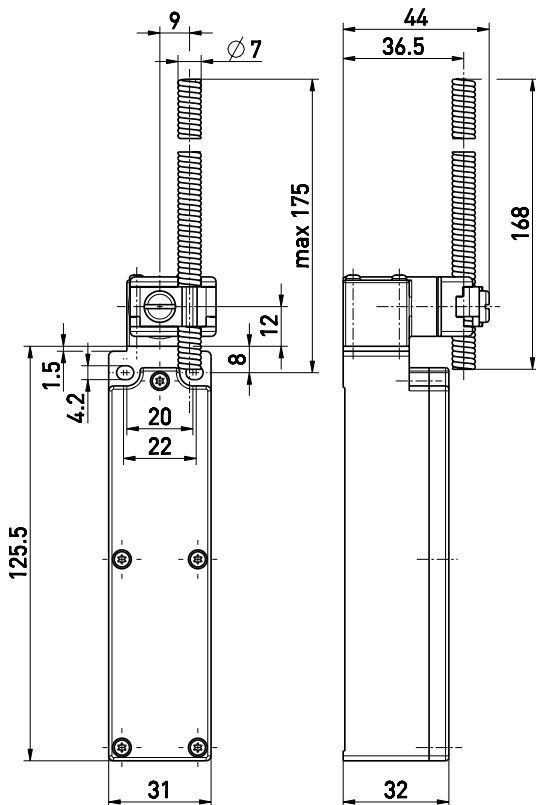

## Interruttore di posizione wireless sWave.NET® RF 96 DF SW917-NET Cod. materiale: Su richiesta.

### Note

- La batteria deve essere ordinata a parte

### Dimensioni

### Dati tecnici

Norme applicate	EN 60947-5-1, EN 61000-6-2, EN 61000-6-3, EN 61000-4-2, EN 301 489-1, EN 301 489-3, EN 300 220-1, EN 300 220-2
Custodia	termoplastica, rinforzato con fibra di vetro, antiurto, autoestinguento UL 94 V-0
Coppia di serraggio	vite di fissaggio di custodia M4: max 1,2 Nm viti coperchio M2,5: circa 0,45 Nm
Grado di protezione	IP 67 sec. IEC/EN 60529
Protocollo	sWave.NET®
Frequenza	917 MHz (Brasile)
Capacità di trasmissione	< 25 mW
Velocità di trasmissione	66 kbps
Larghezza di banda del canale	550 kHz
Alimentazione	batteria al litio Tadiran TL-5920 (cambiabile), in alternativa SL-2770
Sistema	Li/SOCl <sub>2</sub>
Tensione nominale	3,6 V
Capacità nominale	8,5 Ah
In alternativa:	
Alimentazione	batteria al litio Tadiran SL-2770 (cambiabile)
Sistema	Li/SOCl <sub>2</sub>
Tensione nominale	3,6 V